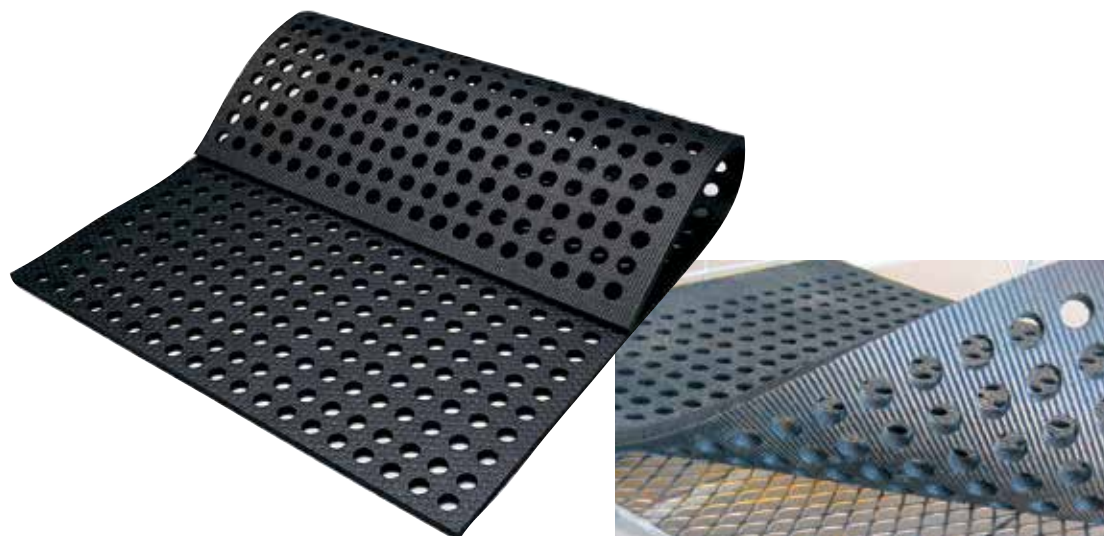

Vostro concessionario
KRAIBURG:

- il tappeto per gabbie vitelli con pavimento rialzato adatto alle esigenze degli animali
- migliora la proprietà antiscivolo e diminuisce il pericolo di lesioni
- per vitelli piccoli fino a max. 60 kg

superficie: fine
profilo a buccia
d'arancia

lato inferiore:
robusto profilo
a scanalature

Dimensioni:

Spessore:
11 mm

Larghezza:
75 cm / 76 - 120 cm in passi da 2 cm

Lunghezza:
70 - 350 cm in passi da 1 cm

Forature: foratura di 30 mm; la larghezza del bordo non forato varia

Montaggio: posare senza fissaggi

Condizioni necessarie:

- il sottofondo è perforato (barre/strisce d'appoggio)
- la portata deve essere garantita (il tappeto non svolge una funzione portante)
- distanza tra le barre/strisce d'appoggio: max. 5 x 5 cm
- larghezza della barre/strisce d'appoggio: min. 3 mm