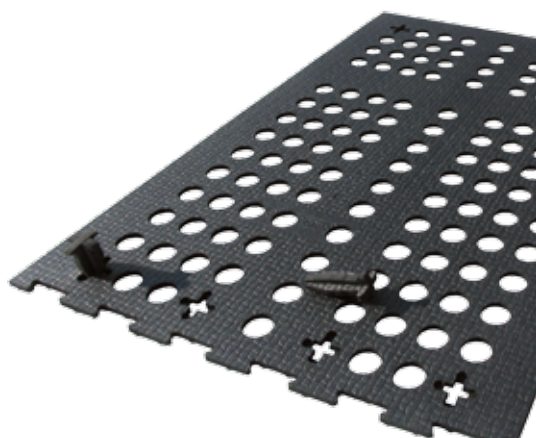

KURA L

perfettamente
adatti!

► Prodotti esattamente su misura per ogni tipo di disegno di grigliato

- I tappeti vengono dimensionati in linea di principio seguendo le direttive stabilite dai nostri tecnici specializzati. Il pavimento grigliato deve essere idoneo per la copertura con tappeti KRAIBURG*
- stabilità e lunga durata grazie a tappeti con ampia superficie posizionati su più elementi grigliati
- e'possibile l'uso di sistemi di pulizia a ruspetta e di robot per la pulizia di grigliati e inoltre i tappeti sono transitabili con mezzi agricoli*

**parte inferiore a
tacchetti** per il giusto
molleggio

elemento di fissaggio, a scomparsa:
i chiodi in gomma brevettati permettono un ottimo ancoraggio senza
sporgenze contro lo scivolamento laterale

Dimensioni:

Spessore:
24 mm

Larghezza e lunghezza:
tagliati su misura

19 mm  24 mm